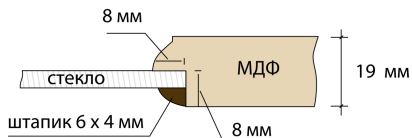

Фасад с выборкой под стекло МДФ 19 мм