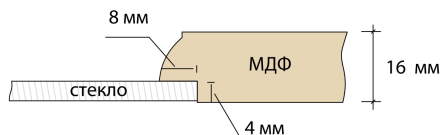

Примечание: отклонение габаритов выборки под стекло может составлять +/- 1мм

Таблица расчета стекла или плетенки для фасадов без выборки

Размер стекла для фасада без выборки		Фрезеровка	Категория
высота стекла (в)	ширина стекла (ш)		
В фасада -110 мм	Ш фасада - 110 мм	арка, арка-2, арка сложная, антик, квадрат, квадрат-2, классика, классика-2, кристалл, модерн, модерн-2, рондо, техно, трио, фиджи	Standart
В фасада -100 мм	Ш фасада -100 мм	лжевыборка, луна	
В фасада -130 мм	Ш фасада -130 мм	вегас, виктория, виктория-2, кармен, мария, остин, рино, рино-2	Optima
В фасада -130 мм	Ш фасада -130 мм	барселона, бристоль, вена, гранада, дублин, женева, марсель, милан, мюнхен, кастр, ницца, оксфорд, рино	Premium
В фасада -150 мм	Ш фасада -150 мм	софия, ника, гермес, цюрих	
В фасада -162 мм	Ш фасада -130 мм	мадрид	
В фасада -163 мм	Ш фасада -130 мм	верона	
В фасада -180 мм	Ш фасада -150 мм	флоренция, неаполь	
В фасада -140 мм	Ш фасада -140 мм	аврора	Modern
В фасада -120 мм	Ш фасада -120 мм	бомонт, ричмонд, леон, фостер	
В фасада -110 мм	Ш фасада -110 мм	лира, тexas	

Фасад с выборкой под стекло МДФ 16 мм